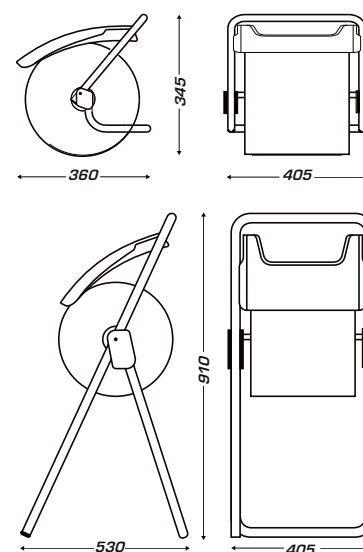

8 99 1169

8 99 1238

DISTRIBUTEUR BOBINE

PORTE BOBINE SUR PIED OU MURAL

- ▶ Découpe facile du papier : scie en plastique intégrée dans le couvercle et maintenue par pression à l'aide de 2 ressorts latéraux
- ▶ 2 versions disponibles : mural ou sur pied
- ▶ Pratique : changement facile des bobines

CARACTÉRISTIQUES TECHNIQUES

- Structure tubulaire en métal (Ø 20 mm) : finition époxy blanc
- Couvercle en ABS vert
- Capacité : 1 bobine de papier industriel

RÉF.	DÉSIGNATION	UL ¹
8 99 1169	Support bobine sur pied	1
8 99 1238	Support bobine mural	1